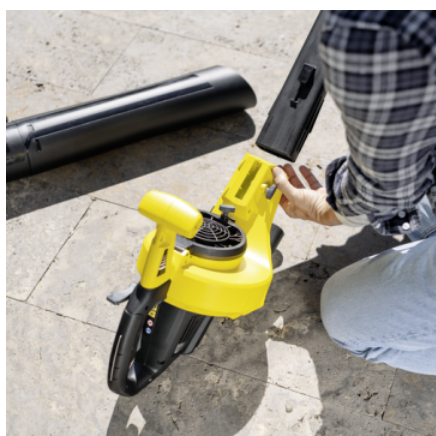

BLV 36-240 BATTERY

Воздуходувка с функцией пылесоса BLV 36-240 Battery, формирующая мощный поток воздуха со скоростью до 240 км/ч, надежно сдувает, собирает и измельчает даже мокрую листву и отходы, образующиеся при выполнении садовых работ. Инструмент позволяет отдельно снимать как всасывающую, так и выдувную трубу. Аккумулятор приобретается отдельно.

Комплектация

Вариант	Аккумулятор и зарядное устройство не входят в комплект поставки
Съемная плоская насадка	■
Мешок	■
Съемные направляющие ролики	■
Плечевой ремень	■
■ Входит в комплект поставки	

Съемные всасывающая и выдувная трубы

- Снятие неиспользуемых деталей уменьшает вес инструмента и нагрузку на организм пользователя.

Регулировка частоты вращения

- Скорость потока воздуха плавно регулируется в зависимости от решаемой задачи.